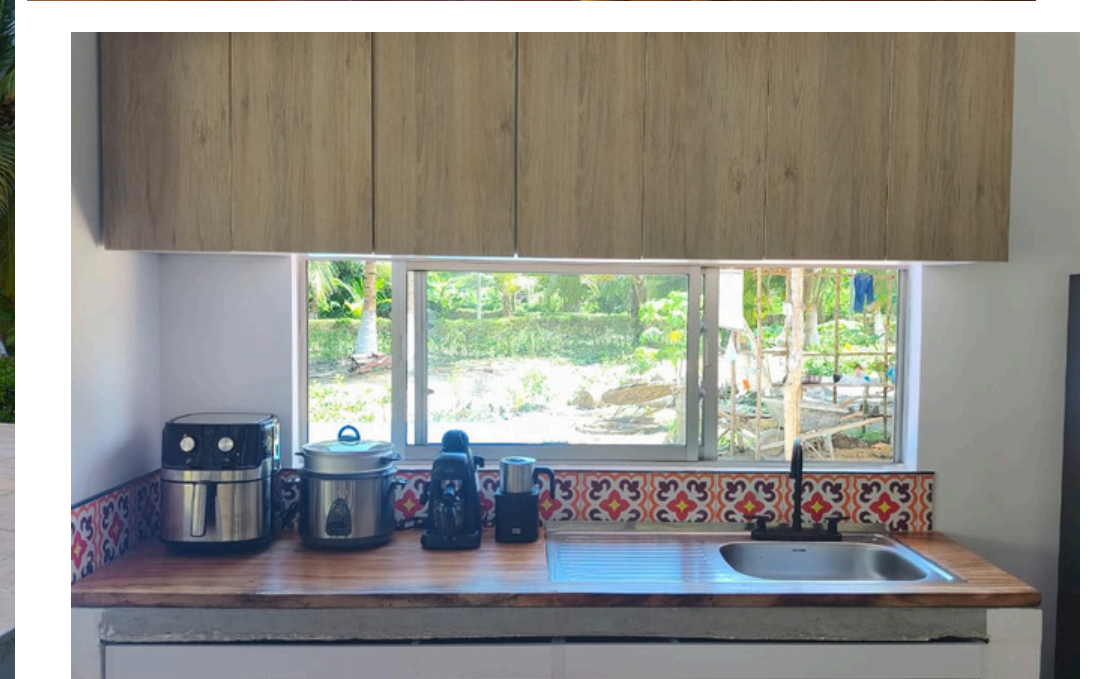

VILLA SILVIA